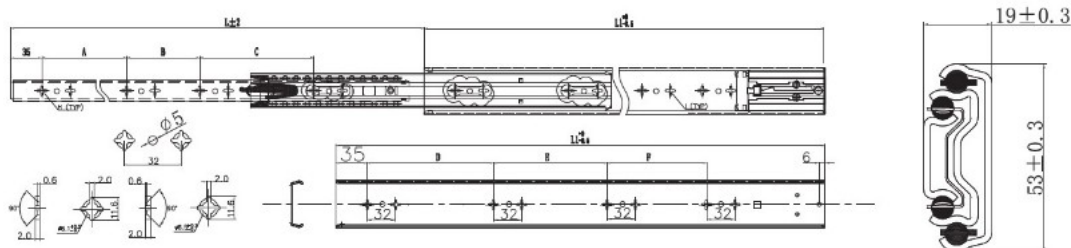

## Description:

Drawer Slide HD5300S, 700mm Full Ext, Softclose, Zinc Plated Heavy Duty, Load Capacity 110kg

## Item number:

16.13.597-0

Units	Box	Carton	HS Code	Barcode
Pair			8302420090	 5704866519786

Closed Length	Draw out length	(Hole pattern) unit:mm					
L1	L	A	B	C	D	E	F
300	300	224			128		
350	350	128	128		160		
400	400	128	160		224		
450	450	160	160		256		
500	500	192	192		160	160	
550	550	192	224		192	160	
600	600	224	256		224	192	
650	650	256	256		256	224	
700	700	288	288		288	224	
750	750	224	224	192	192	192	160
800	800	224	256	192	192	192	192
850	850	224	256	224	224	224	224
900	900	256	256	256	224	256	224